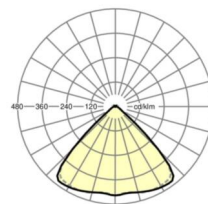

параметры

номер заказа	19417026370
код EAN	4020863415663
номер таможенного тарифа	94051190
Знак прохождения контроля	IP 64, класс защиты I, для рабочих мест за дисплеем 65°<3000, ENEC10 VDE, F, D, HACCP DIN10500/Food/IFS-пригодность для применения/BRC, Indoor, CE
Степень ударопрочности IK	IK03 (-20°C bis 45°C)
Температура окружающей среды	ta -20°C в 45°C
Особые свойства	Готовность к IoT «Ready for IoT»
Гарантийный срок	5 лет
Государственные программы поддержки	BEG - государственные субсидии для энергосберегающих зданий (действительна только для Германии)

электротехника

Балласт	Электронный драйвер DALI2 (1 штука)
Мощность системы	39W
сетевое напряжение	230V/50Hz
автоматический предохранитель (пусковой ток)	13 штук/B10, 24 штук/B16, 25 штук/C10, 40 штук/C16
класс энергосбережения/Источник света	D

DEEP-LINK

<https://www.regiolum.de/ru/article/19417026370>